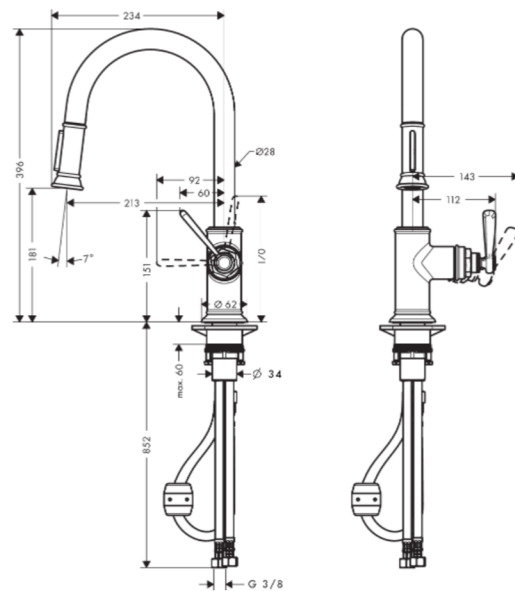

AXOR Montreux
Einhebel-Küchenmischer 180 mit Ausziehbrause
 Oberflächen: **Brushed Red Gold** Artikelnummer: **16581310**

Merkmale

- ComfortZone 180
- Schwenkbereich einstellbar in 2 Stufen auf 110° oder 150°
- Normalstrahl, Brausestrahl
- Brausestrahl arretierbar, Strahlrückstellung durch Tastendruck
- MagFit magnetische Brausehalterung
- Quick-Connect Schlauch
- maximale Durchflussmenge bei 3 bar: 9 l/min
- Keramikmischsystem
- Temperaturbegrenzung einstellbar
- Rückflussverhinderer integriert
- für Durchlauferhitzer geeignet
- P-IX 7284/IO

Technologie

Zertifikate

Produktabbildung

Maßzeichnung

AXOR Montreux
Einhebel-Küchenmischer 180 mit Ausziehbrause
 Oberflächen: **Brushed Red Gold** Artikelnummer: **16581310**

Durchflussdiagramm