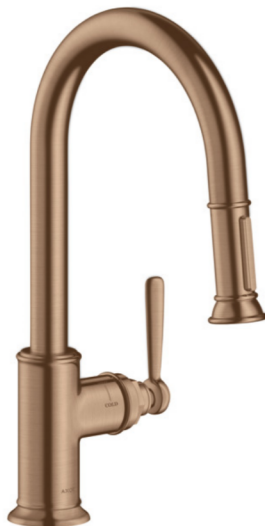

AXOR Montreux
Einhebel-Küchenmischer 180 mit Ausziehbrause
 Oberflächen: **Brushed Red Gold** Artikelnummer: **16581310**

Merkmale

- ComfortZone 180
- Schwenkbereich einstellbar in 2 Stufen auf 110° oder 150°
- Normalstrahl, Brausestrahl
- Brausestrahl arretierbar, Strahlrückstellung durch Tastendruck
- MagFit magnetische Brausehalterung
- Quick-Connect Schlauch
- maximale Durchflussmenge bei 3 bar: 9 l/min
- Keramikmischsystem
- Temperaturbegrenzung einstellbar
- Rückflussverhinderer integriert
- für Durchlauferhitzer geeignet
- P-IX 7284/IO

Technologie

Zertifikate

Produktabbildung

Maßzeichnung

AXOR Montreux
Einhebel-Küchenmischer 180 mit Ausziehbrause
 Oberflächen: **Brushed Red Gold** Artikelnummer: **16581310**

Durchflussdiagramm